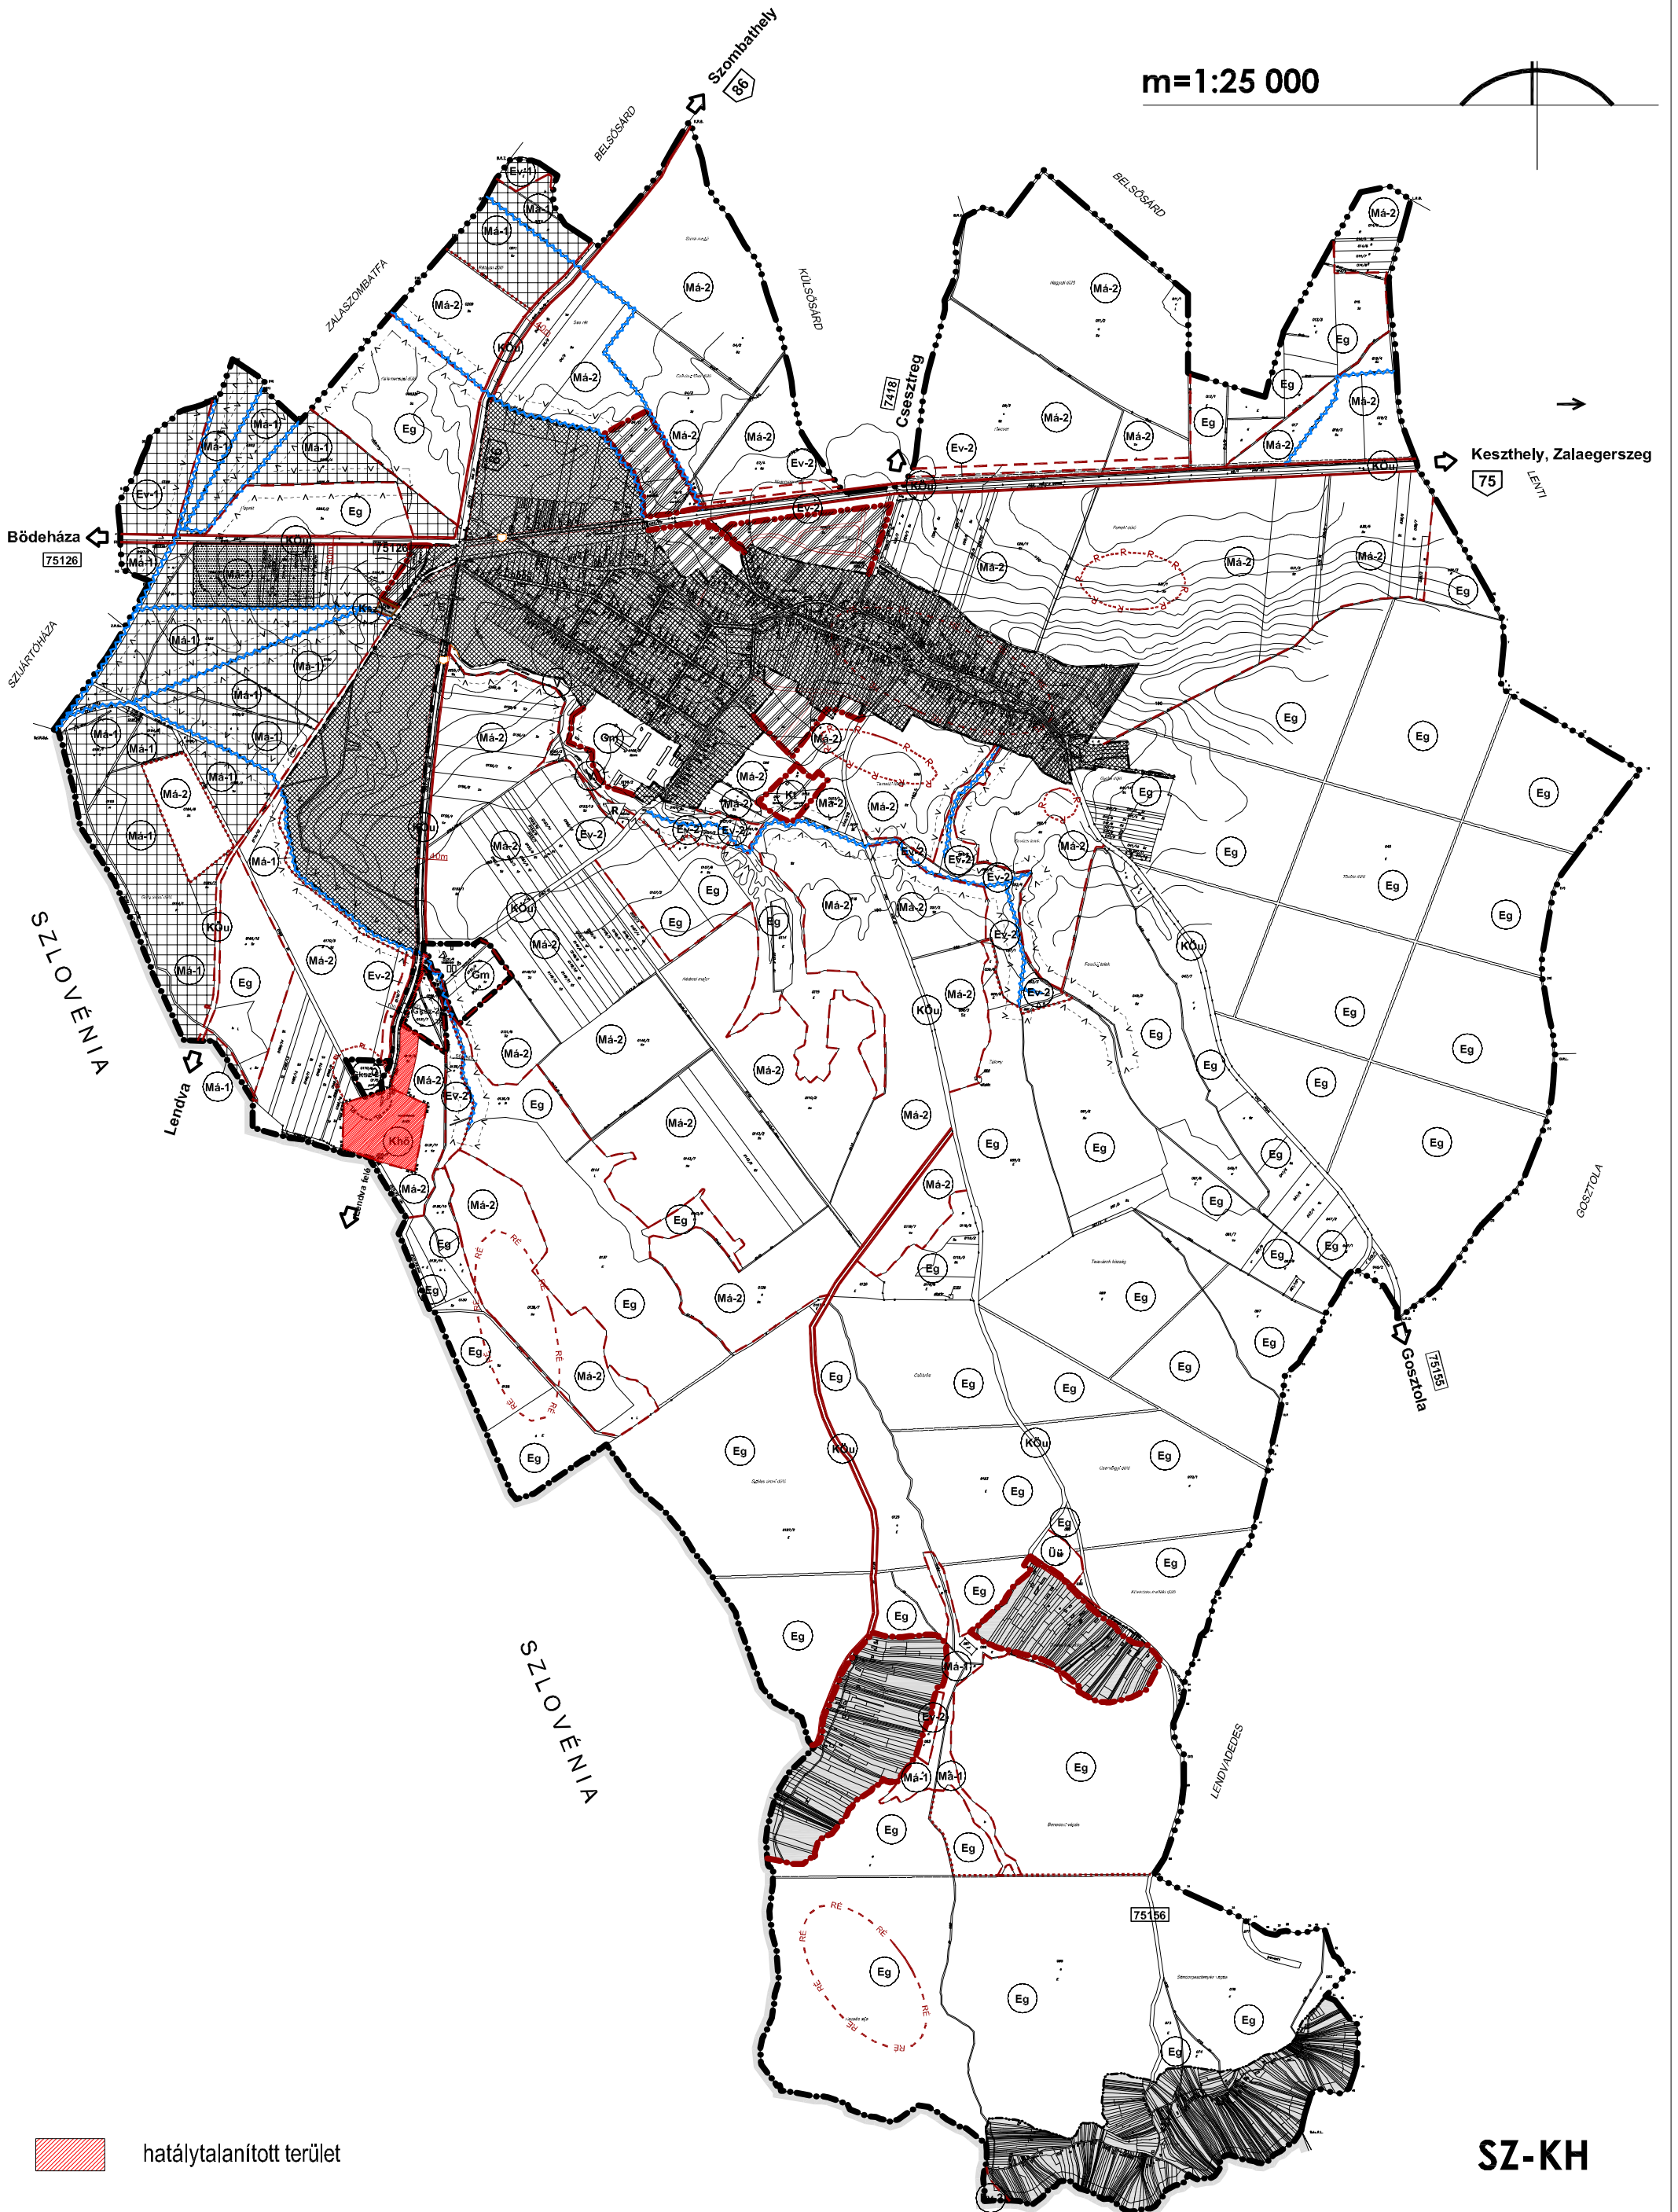

# 1. melléklet a 14/2015.(IX.22.) önkormányzati rendelethez HATÁLYTALANÍTOTT TERÜLET

m=1:25 000

 hatálytalanított terület

**SZ-KH**