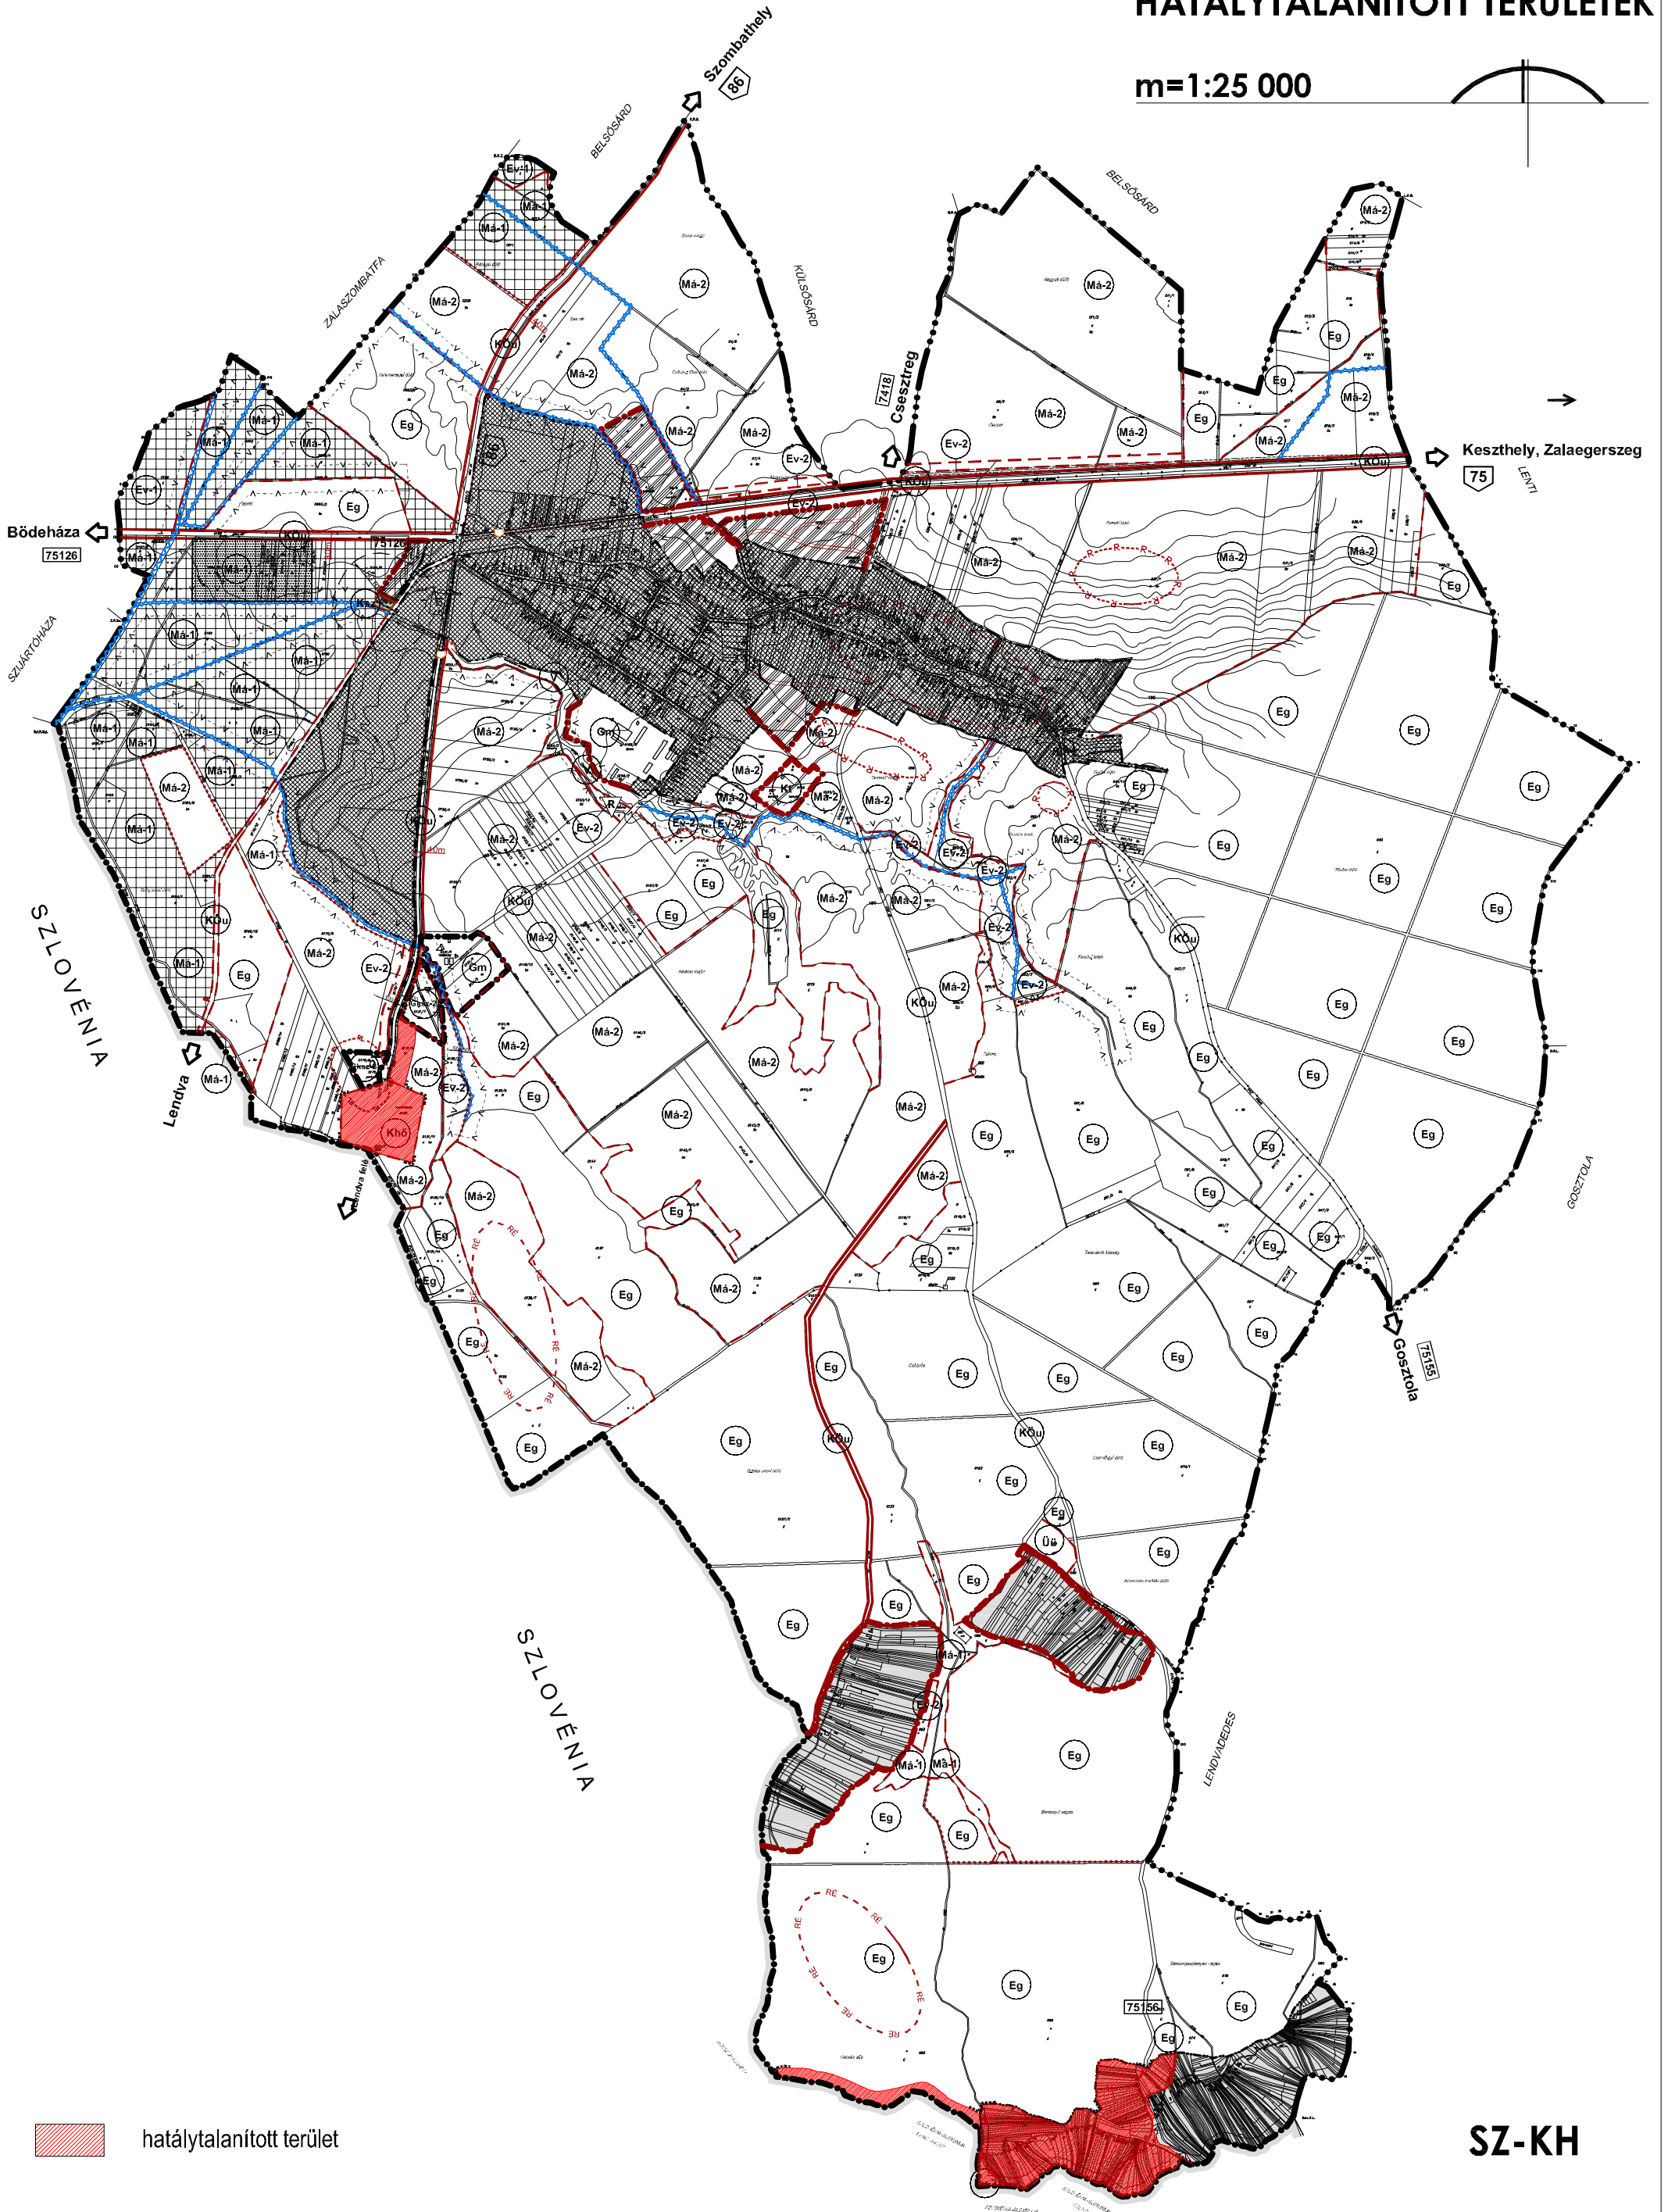

"1. melléklet a 2/2017.(II.27.)  
önkormányzati rendelethez és  
1. melléklet a 14/2015.(IX.22.)  
önkormányzati rendelethez"  
**HATÁLYTALANÍTOTT TERÜLETEK**

m=1:25 000

 hatálytalanított terület

**SZ-KH**